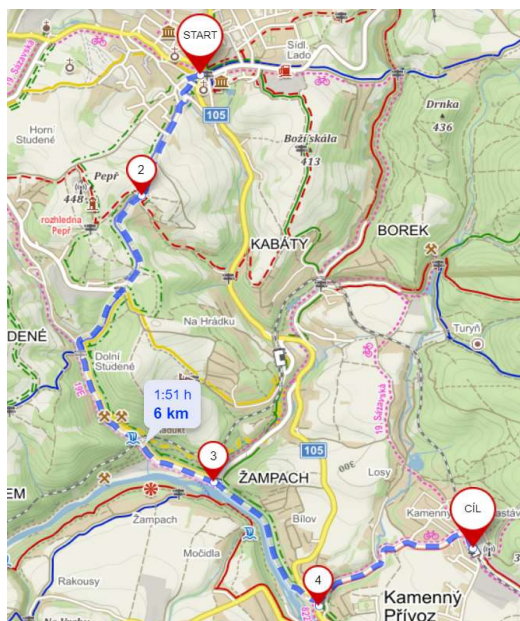

Kardioklub Praha, spolek

pořádá pro své členy, přátele, kolegy a vůbec pro všechny,
kdo si chtějí vyzkoušet svou fyzickou kondici
co uvidíme: Naučná stezka Jílovské zlaté doly

procházku

Jílové u Prahy - Kamenný Přívoz

Výškový profil

Kdy: 22. **dudna 2023** sobota (za každého počasí).
Sraz: 9:50 **hod.** Budějovická bus 332 odj. 10:05

Délka: viz mapa

Přihlášky: Jen informativní, ať vím, na koho se mohu těšit. Kdo nepřijde, možná bude litovat.

Program: poklidnou chůzí se projdeme přírodou.

Občerstvení: každý sám uváží, na trase jsou dvě restaurace: Troníček v Žampachu
a U Adenauera na konci, zda bude otevřeno nevím, ale mělo by být

Jiří

Kontakt: Jiří Čeleda, 739 121 465, j.celeda@seznam.cz