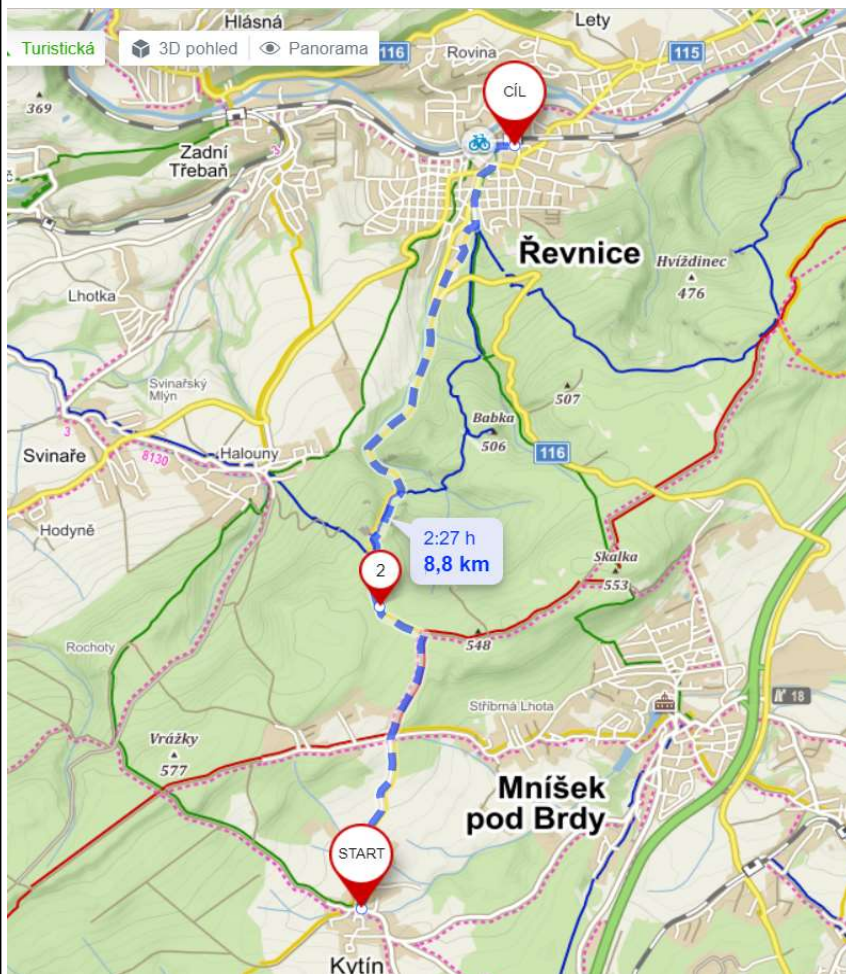

Kardioklub Praha, spolek

pořádá pro své členy, přátele, kolegy
a vůbec pro všechny,
kdo si chtějí vyzkoušet svou fyzickou kondici

procházku

„Kytín - Řevnice“

Výškový profil

Kdy: **24. července 2022** neděle (za každého počasí).

Sraz: **10:15** hod Smíchovské nádraží (odjezd autobusu 317 10:30, přestup Mníšek p. B. U Kaple 446)

Délka: přibližně 9 km

Přihlášky: Jen informativní, ať vím, na koho se mohu těšit. Kdo nepřijde, možná bude litovat.